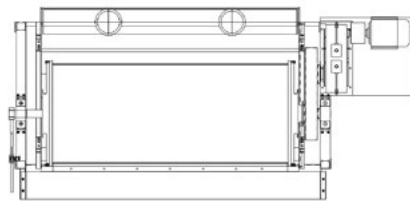

JCTN

240- 270

	× mm	mT	t/h	kW	dB(A)	(Kg)
JCTN1024	1080X 2400	100- 600	25- 50	7. 5	75	7700
JCTN1030	1080X 3000		30- 60	7. 5		8100
JCTN1224	1200X 2400		40- 70	11		8800
JCTN1230	1200X 3000		50- 80	11		9800
JCTN1236	1200X 3600		60- 90	15		14000
JCTN1240	1200X 4000		75- 110	18. 5		16000
JCTN1245	1200X 4500		85- 120	22		19000
JCTN1530	1500X 3000		70- 100	22		15500
JCTN1540	1500X 4000		90- 130	22		22500
JCTN1545	1500X 4500		100- 150	30		26000
JCTN1550	1500X 5000		120- 160	30		28000