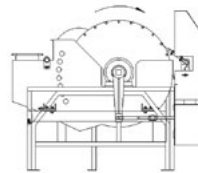

JCTN

240- 270

	× mm	mT	t/h	kW	dB(A)	(Kg)
JCTN1024	1080X 2400	100- 600	25- 50	7. 5	75	7700
JCTN1030	1080X 3000		30- 60	7. 5		8100
JCTN1224	1200X 2400		40- 70	11		8800
JCTN1230	1200X 3000		50- 80	11		9800
JCTN1236	1200X 3600		60- 90	15		14000
JCTN1240	1200X 4000		75- 110	18. 5		16000
JCTN1245	1200X 4500		85- 120	22		19000
JCTN1530	1500X 3000		70- 100	22		15500
JCTN1540	1500X 4000		90- 130	22		22500
JCTN1545	1500X 4500		100- 150	30		26000
JCTN1550	1500X 5000		120- 160	30		28000