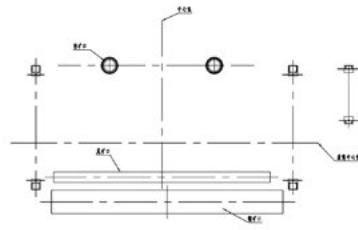

JCTN

240- 270

	× mm	mT	t/h	kW	dB(A)	(Kg)
JCTN1024	1080X 2400	100- 600	25- 50	7. 5	75	7700
JCTN1030	1080X 3000		30- 60	7. 5		8100
JCTN1224	1200X 2400		40- 70	11		8800
JCTN1230	1200X 3000		50- 80	11		9800
JCTN1236	1200X 3600		60- 90	15		14000
JCTN1240	1200X 4000		75- 110	18. 5		16000
JCTN1245	1200X 4500		85- 120	22		19000
JCTN1530	1500X 3000		70- 100	22		15500
JCTN1540	1500X 4000		90- 130	22		22500
JCTN1545	1500X 4500		100- 150	30		26000
JCTN1550	1500X 5000		120- 160	30		28000