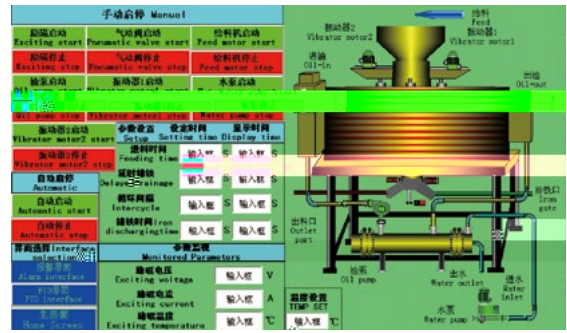

## DCFJ

:

8%

0.6T

IP54.

Host Link

PID (

:

	DCFJ- 150	DCFJ- 300	DCFJ- 450	DCFJ- 600	DCFJ- 800	DCFJ- 1000
T	0.4/0.6					
mm	150	300	450	600	800	1000
ADC	70	80	110	150	160	335
kW	25	35	45	50	70	120
kW	0.09× 2	0.75× 2	1.1× 2	1.5× 2	2.2× 2	2.2× 2
kg	4200	6500	9200	12500	16500	21000
t/h	0.2 0.5	1 2	2 4	4 6	6 8	8 10