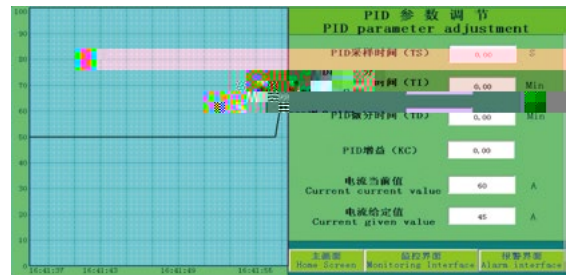

## DCFJ

:

8%

0.6T

IP54.

Host Link

PID (

: