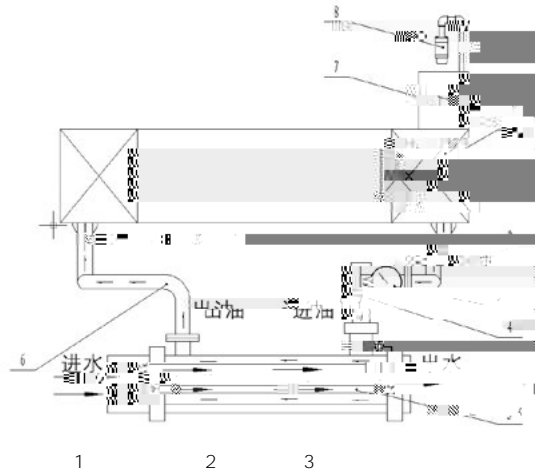

HTDZ

HTDZ

1.5T

ZL201420721957.0

:

1- 2- 3- 4- 5- 6- 7- 8-

3 3 3 8 5 7

:

Host Link

:

	HTDZ- 520F	HTDZ- 780F	HTDZ- 1000F	HTDZ- 1200F	HTDZ- 1500F	HTDZ- 1750F	HTDZ- 2000F
T	1.0					1.0	
ACV	380						
DCA	224	340	290	450	500	580	600
KW	81	125	101	160	200	260	220
mm	520	780	1000	1200	1500	1750	2000
m3/h	15 25	30 40	50 70	70 90	90 110	100 120	110 140
	15 30						
	- 24 200						
mm	2840× 3230× 3150	3200× 3490× 3580	3500× 3350× 4020	3930× 3760× 3780	4100× 4070× 4450	5680× 4830× 5980	4710× 4520× 5350

	HTDZ- 520AF	HTDZ- 780AF	HTDZ- 1000AF	HTDZ- 1200AF	HTDZ- 1500AF	HTDZ- 1750AF	HTDZ- 2000AF
T	1.5					1.3	
ACV	380						
DCA	224	370	350	450	550	550	610
KW	81	146	116	180	210	210	245
mm	520	780	1000	1200	1500	1750	2000
m3/h	8 15	15 30	20 50	30 60	40 70	50 90	600 100
	10 25						
	- 200						
mm	2840× 3170× 3220	3310× 3530× 3600	3900× 3540× 3810	3995× 3830× 3840	5610× 4380× 5770	5760× 4520× 6060	5770× 5020× 7170