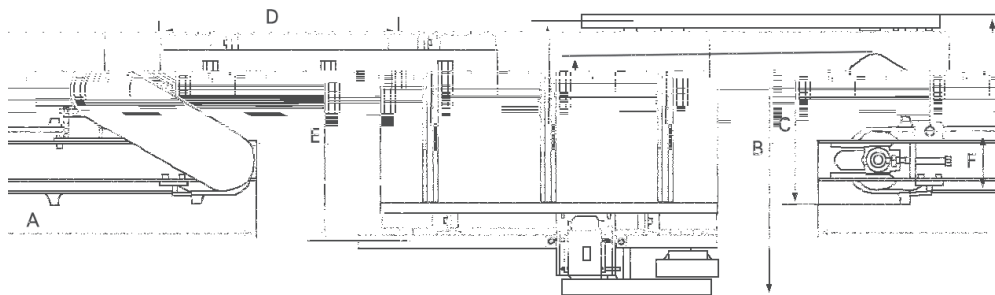

适用范围:

技术特点:

C 70% 86%

C 75%

Green header bar												

()